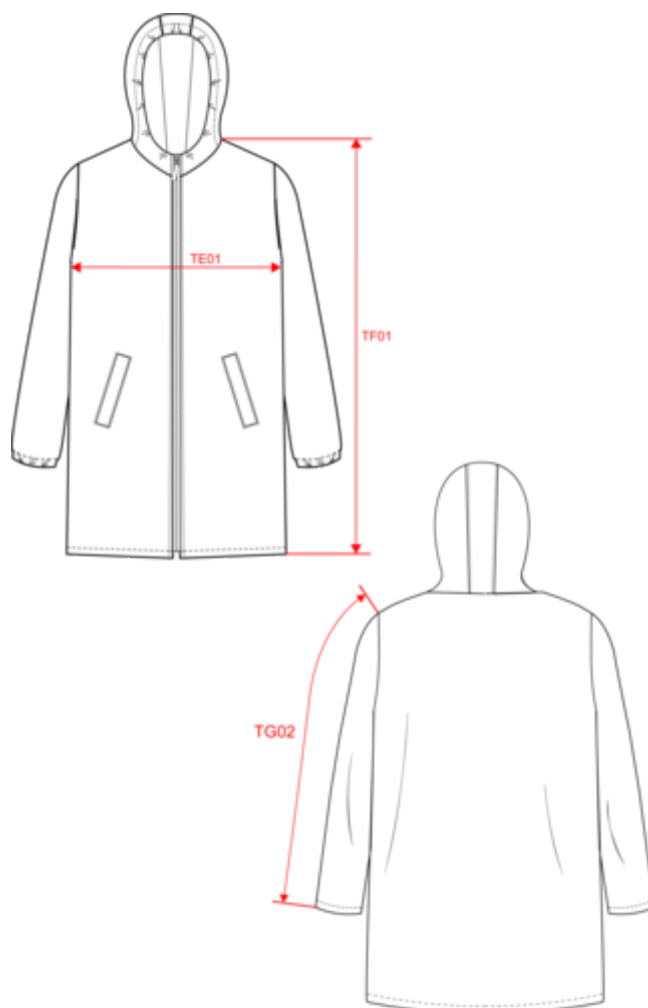

### Tailles

### Couleurs

Black

Navy Blue

Organic Khaki

Dimensions (cm)

Mesures en cm	XS	S	M	L	XL	XXL	3XL
TE01 - 1/2 largeur poitrine à 1.5cm de l'emmanchure	56.50	59.50	62.50	65.50	68.50	71.50	74.50
TF01 - Hauteur totale de l'HSP	87.00	89.00	91.00	93.00	95.00	97.00	99.00
TG02 - Longueur manche longue	64.50	65.50	66.50	67.50	68.50	69.50	70.50